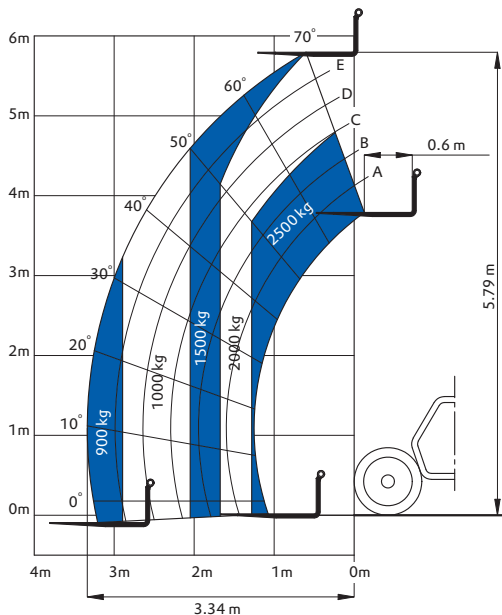

WERKBEREIK

OPH-1

SPECIFICATIES

Werkhoogte (max.)	5,79 m	Hefvermogen (max.)	2.500 kg
Horizontaal bereik	3,35 m	Gewicht	4.450 kg
Platformafmetingen	nvt	Transportafm. (lxbxh)	5,04 x 1,81 x 1,92 m