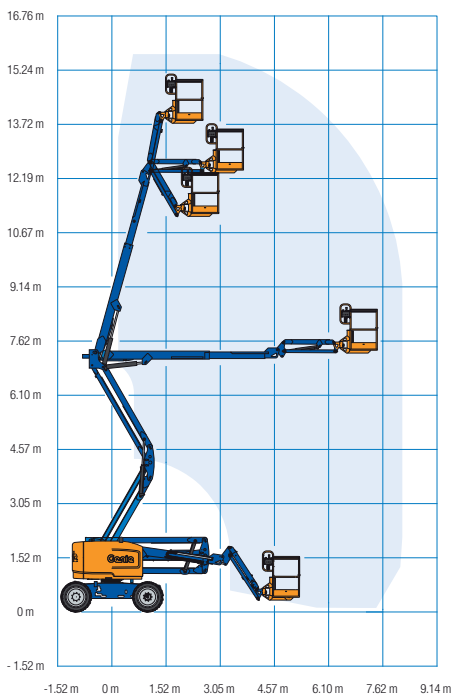

DIESEL KNIKARM HOOGWERKER - 157 KTDJ

SPECIFICATIES

Werkhoogte (max.)	15,86 m	Hefvermogen (max.)	227 kg
Horizontaal bereik	7,52 m	Gewicht	6.460 kg
Platformafmetingen (lxb)	0,76 x 1,83 m	Transportafm. (lxbxh)	6,65x 2,29 x 2,13 m

V-4