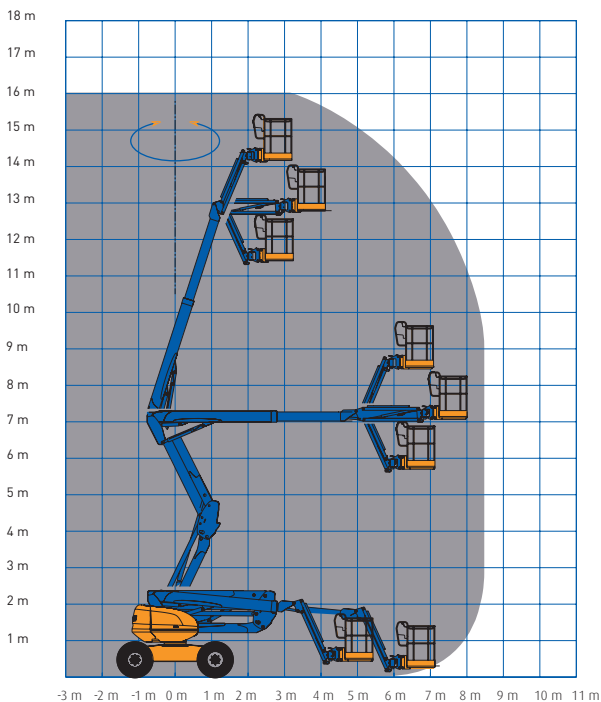

DIESEL KNIKARM HOOGWERKER - 160 KTDJ

SPECIFICATIES

Werkhoogte (max.)	16,25 m	Hefvermogen (max.)	400 kg
Horizontaal bereik	8,95 m	Gewicht	8.100 kg
Platformafmetingen (lxb)	0,93 x 2,30 m	Transportafm. (lxbxh)	6,93 x 2,30 x 2,37 m

7-1