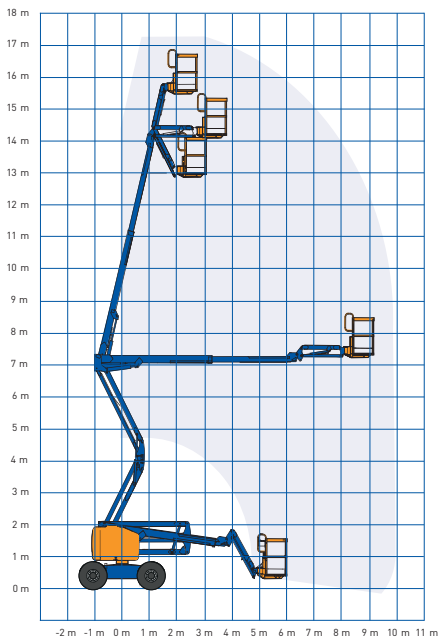

DIESEL KNIKARM HOOGWERKER - 180 KTDJ

SPECIFICATIES

Werkhoogte (max.)	17,59 m	Hefvermogen (max.)	227 kg
Horizontaal bereik	9,37 m	Gewicht	7.394 kg
Platformafmetingen (lxb)	0,76 x 1,83 m	Transportafm. (lxbxh)	7,58 x 2,29 x 2,13 m

V-4