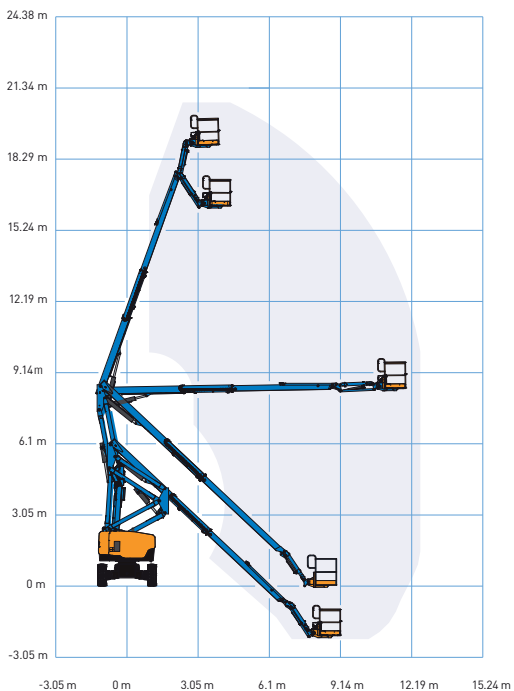

## DIESEL KNIKARM HOOGWERKER - 209 KTDJ

## SPECIFICATIES

Werkhoogte (max.)	20,87 m	Hefvermogen (max.)	227 kg
Horizontaal bereik	12,42 m	Gewicht	10.281 kg
Platformafmetingen (lxb)	0,91 x 2,44 m	Transportafm. (lxbxh)	9,25 x 2,49 x 2,40 m

7-1