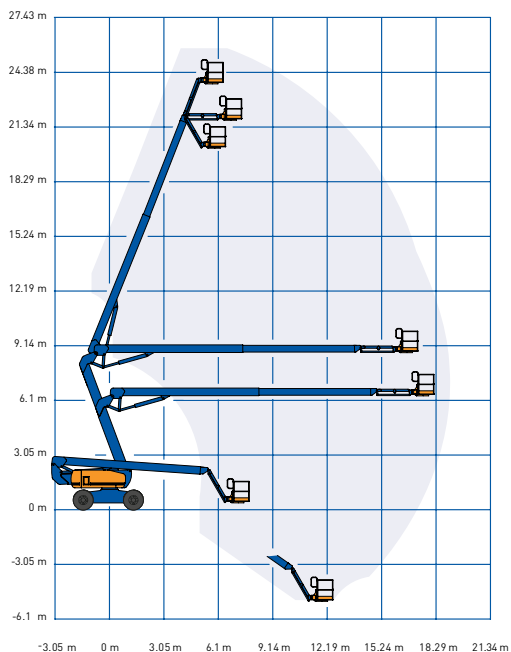

## DIESEL KNIKARM HOOGWERKER - 260 KTDJ

## SPECIFICATIES

Werkhoogte (max.)	25,77 m	Hefvermogen (max.)	227 kg
Horizontaal bereik	18,29 m	Gewicht	17.010 kg
Platformafmetingen (lxb)	0,91 x 2,44 m	Transportafm. (lxbxh)	11,27 x 2,49 x 3,00 m

V-4