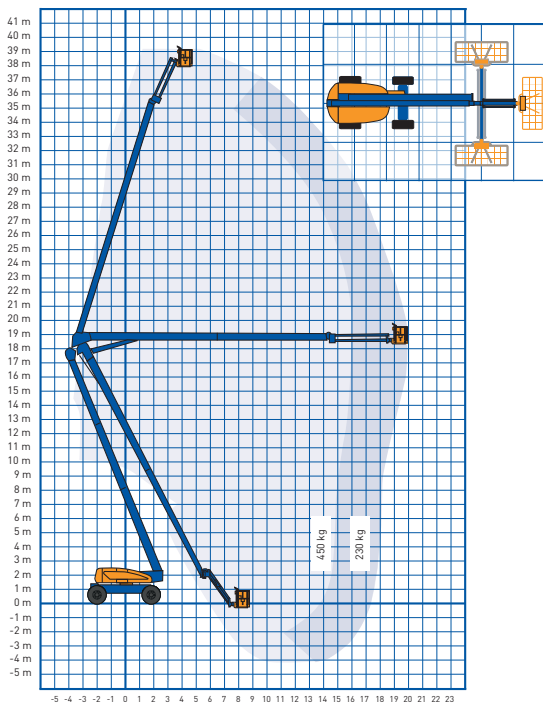

## DIESEL KNIKARM HOOGWERKER - 401 KTDJZ

## SPECIFICATIES

Werkhoogte (max.)	40,30 m	Hefvermogen (max.)	230-450 kg
Horizontaal bereik	19,90 m	Gewicht	21.000 kg
Platformafmetingen (lxb)	0,91 x 2,44 m	Transportafm. (lxbxh)	11,46 x 2,49* x 3,05 m

\*met uitgeschoven assen 3,81 m