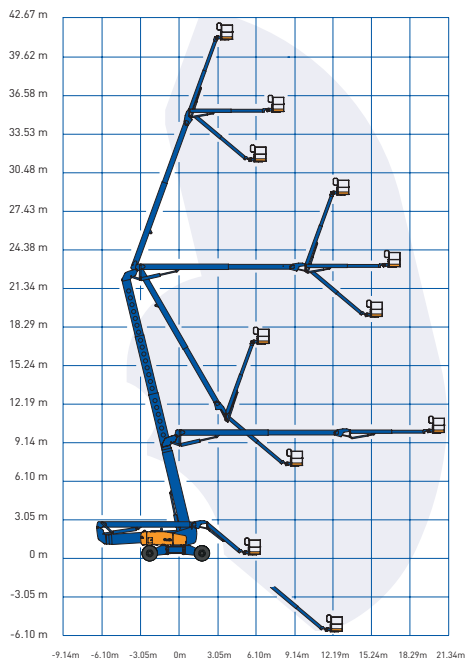

## DIESEL KNIKARM HOOGWERKER - 432 KTDJ

## SPECIFICATIES

Werkhoogte (max.)	43,15 m	Hefvermogen (max.)	272 kg
Horizontaal bereik	21,26 m	Gewicht	20.502 kg
Platvormafmetingen (lxb)	0,91 x 2,44 m	Transportafm. (lxbxh)	12,93 x 2,49* x 3,09 m

\*met uitgeschoven assen 5,03 m