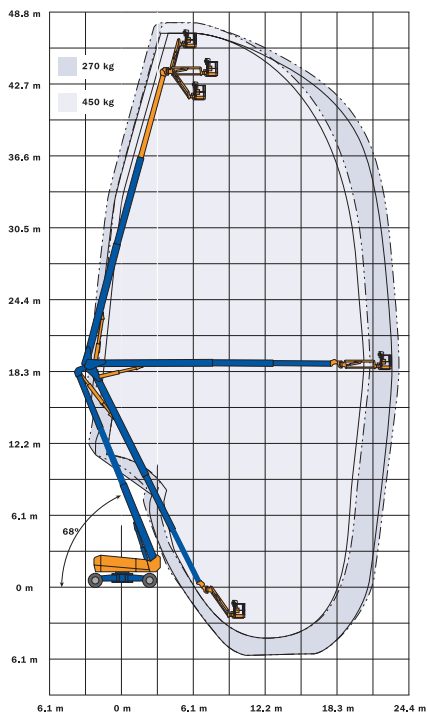

## DIESEL KNIKARM HOOGWERKER - 481 KTDJZ

## SPECIFICATIES

Werkhoogte (max.)	48,15 m	Hefvermogen (max.)	270-450 kg
Horizontaal bereik	23,55 m	Gewicht	26.027 kg
Platvormafmetingen (lxb)	0,91 x 2,44 m	Transportafm. (lxbxh)	12,10 x 2,50* x 3,10 m
			*met uitgeschoven assen 5,00 m