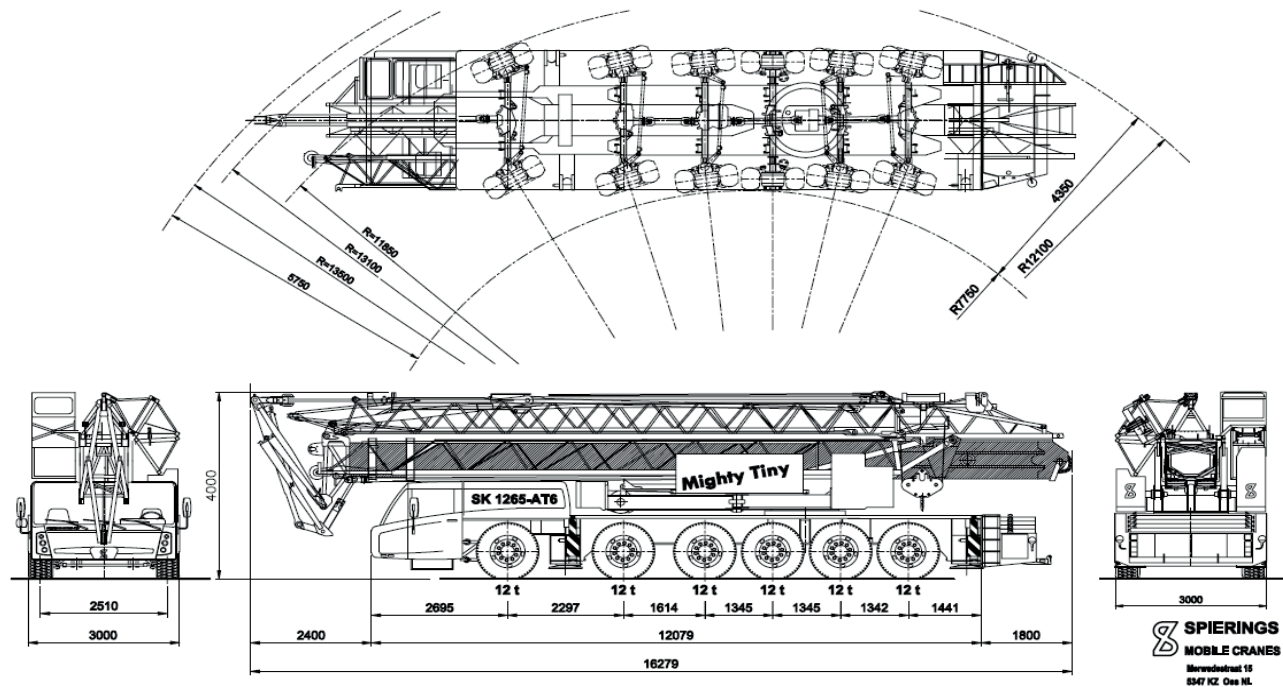

SPIERING SK1265-AT6 10,0 TONS / 60METER VOUWKRAAN

BLOKKEN

10 ton

1 Schijfs

AFMETINGEN SCHOTTEN

1 x 2,5 meter

AFMETINGEN SCHOTTEN

2.5 ton

225 meter

SPIERING SK1265-AT6 10,0 TONS / 60METER VOUWKRAAN

HIJSMATERIAAL					
HIJSBANDEN	TONNAGE	LENGTE	KETTINGWERK		
Hijsbanden	3 ton	6 meter	Kettingleng	6,7 ton	4 meter
Hijsbanden	3 ton	6 meter	Kettingleng	6,7 ton	4 meter
Hijsbanden	3 ton	6 meter	Kettingleng	6,7 ton	4 meter
Hijsbanden	3 ton	6 meter	Kettingleng	6,7 ton	4 meter
Hijsbanden	2 ton	3 meter	Kettingweesprong	6,7 ton	4 meter
Hijsbanden	2 ton	3 meter	Kettingweesprong	6,7 ton	4 meter
Hijsbanden	2 ton	3 meter	Kettingvoorloper	6,7 ton	1 meter
HIJSBANDEN	2 ton	3 meter	Kettingweesprong	3,15 ton	4 meter
			Kettingweesprong	3,15 ton	4 meter
Rondstrop	2 ton	3 meter			
Rondstrop	2 ton	3 meter	Wartelhaak	4 ton	Gunnebo
Rondstrop	2 ton	2 meter			
Rondstrop	2 ton	2 meter			
Rondband	1 ton	3 meter			
Rondstrop	1 ton	0,5 meter			
Rondstrop	5 ton	1 meter			
SLUITINGEN					
Harpsluiting	1 ton	HMB			
Harpsluiting	2 ton	HMB			
Harpsluiting	2 ton	HMB			
Harpsluiting	2 ton	HMB			
Harpsluiting	2 ton	HMB			
Harpsluiting	3,25 ton	HMB			
Harpsluiting	3,25 ton	HMB			
Harpsluiting	3,25 ton	HMB			
Harpsluiting	3,25 ton	HMB			
Harpsluiting	8,5 ton	HMB			
Harpsluiting	8,5 ton	HMB			
Harpsluiting	8,5 ton	HMB			
Harpsluiting	8,5 ton	HMB			

SPIERING SK1265-AT6 10,0 TONS / 60METER VOUWKRAAN