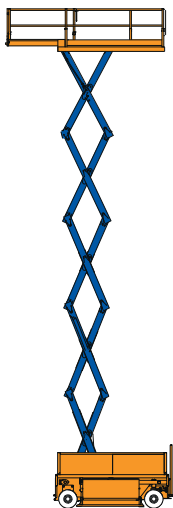

ELEKTRISCHE SCHAAR HOOGWERKER - 160 SVE

SPECIFICATIES

Werkhoogte (max.)	16,00 m	Hefvermogen (max.)	750 kg
Horizontaal bereik	n.v.t.	Gewicht	7.550 kg
Platformafm. (lxb)	3,38/ 4,88 x 1,27/ 1,41 m	Transportafm. (lxbxh)	3,74 x 1,20 x 3,18 m

V-4