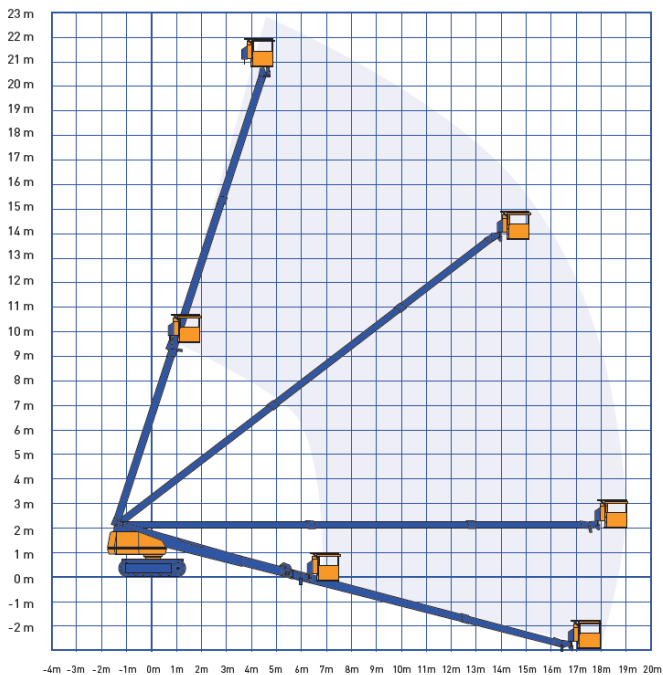

DIESEL RUPS TELESKOOP HOOGWERKER - 230 TDC

SPECIFICATIES

Werkhoogte (max.)	23,00 m	Hefvermogen (max.)	227 kg
Horizontaal bereik	17,80 m	Gewicht	15.200 kg
Platformafmetingen (lxb)	0,75 x 1,80 m	Transportafm. (lxbxh)	11,57 x 2,46 x 2,35 m

V-4