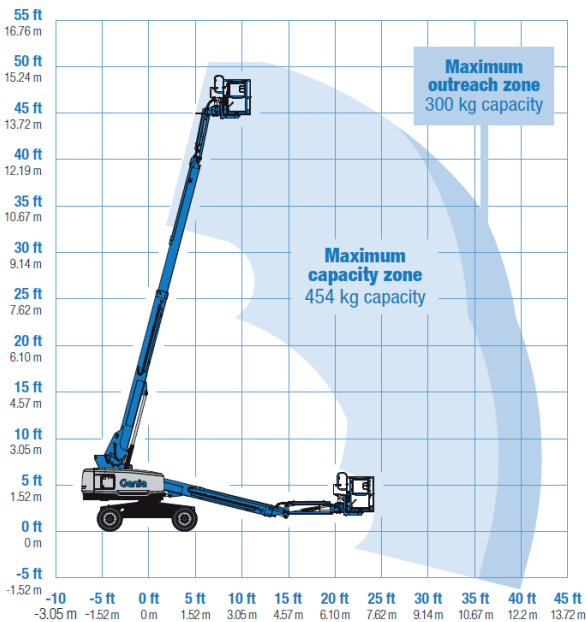

PEINEMANN

RENTAL - SALES - SERVICES

DIESEL TELESCOOP HOOGWERKER - 157 TDJ HC

SPECIFICATIES

Werkhoogte (max.)	15,56 m	Hefvermogen (max.)	300 - 454 kg
Horizontaal bereik	11,02 m	Gewicht	7.394 kg
Platformafmetingen (lxb)	0,91 x 2,44 m	Transportafm. (lxbxh)	7,37 x 2,51 x 2,49 m