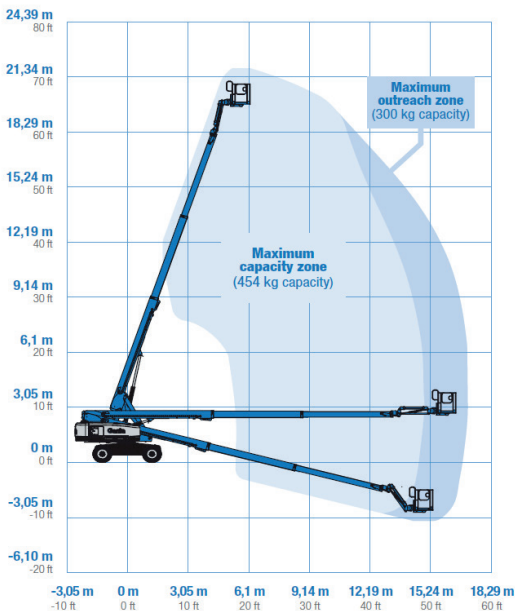

PEINEMANN

RENTAL - SALES - SERVICES

DIESEL TELESCOOP HOOGWERKER - 216 TDJ HC

SPECIFICATIES

Werkhoogte (max.)	21,81 m	Hefvermogen (max.)	300 - 454 kg
Horizontaal bereik	16,51 m	Gewicht	11.412 kg
Platformafmetingen (lxb)	0,91 x 2,44 m	Transportafm. (lxbxh)	9,76 x 2,49 x 2,81 m