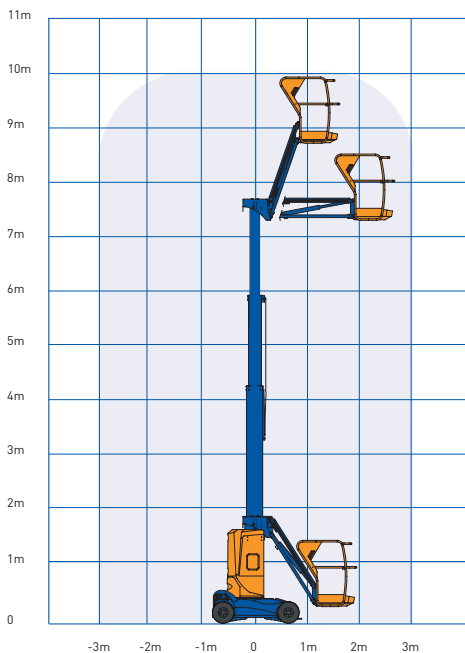

VERTICALE MAST HOOGWERKER - 100 MEJ

SPECIFICATIES

Werkhoogte (max.)	10,00 m	Hefvermogen (max.)	200 kg
Horizontaal bereik	3,00 m	Gewicht	2.677 kg
Platformafmetingen (lxb)	0,78 x 0,98 m	Transportafm. (lxbxh)	2,70 x 1,00 x 1,99 m

V-4