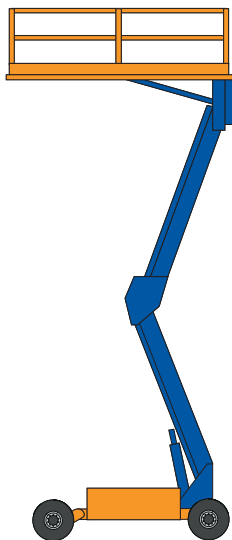

DIESEL SCHAAR HOOGWERKER - 100 SDSL

SPECIFICATIES

Werkhoogte (max.)	10,00 m	Hefvermogen (max.)	680 kg
Horizontaal bereik	n.v.t.	Gewicht	3.150 kg
Platformafmetingen (lxb)*	3,66/4,23 x 1,72 m	Transportafm. (lxbxh)	3,79 x 2,13 x 2,60 m