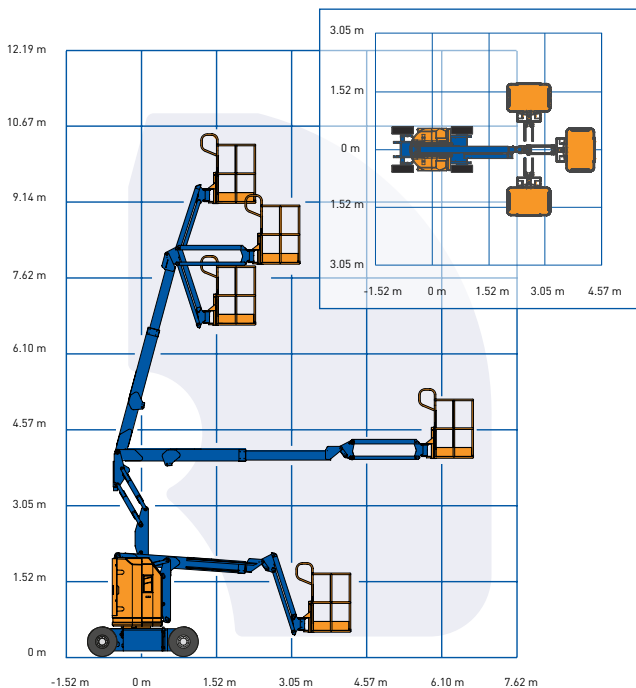

## ELEKTRISCHE KNIKARM HOOGWERKER - 110 KTEJZ

## SPECIFICATIES

Werkhoogte (max.)	10,89 m	Hefvermogen (max.)	227 kg
Horizontaal bereik	6,25 m	Gewicht	6.450 kg
Platformafmetingen (lxb)	0,76 x 1,17 m	Transportafm. (lxbxh)	5,31 x 1,19 x 2,24 m

V-4