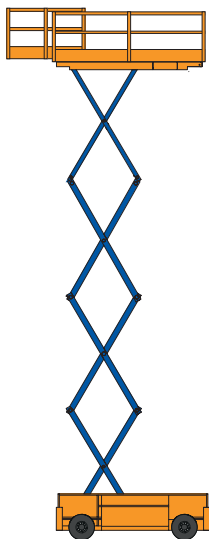

ELEKTRISCHE SCHAAR HOOGWERKER - 118 SVE

SPECIFICATIES

Werkhoogte (max.)	11,75 m	Hefvermogen (max.)	318 kg
Horizontaal bereik	n.v.t.	Gewicht	2.812 kg
Platformafmetingen (lxb)	2,26/3,18 x 1,15 m	Transportafm. (lxbxh)	2,41 x 1,17 x 2,39 m

V-4