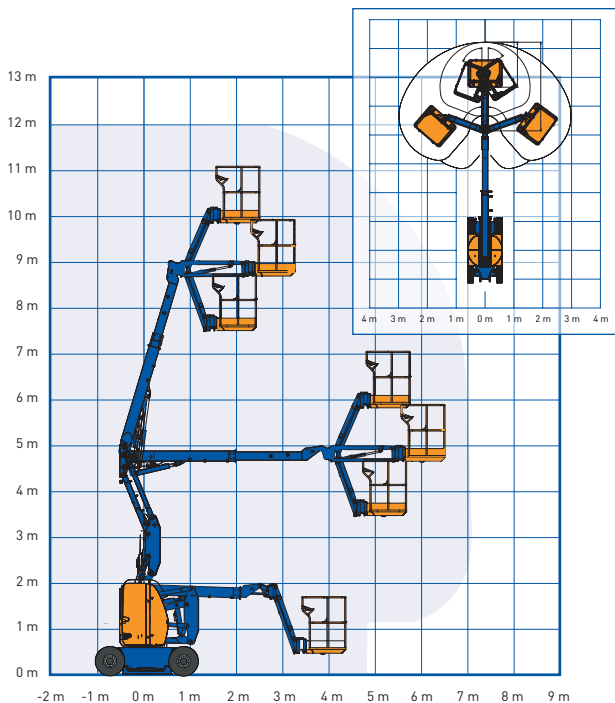

ELEKTRISCHE KNIKARM HOOGWERKER - 120 KTEJZ

SPECIFICATIES

Werkhoogte (max.)	11,95 m	Hefvermogen (max.)	200 kg
Horizontaal bereik	7,00 m	Gewicht	6.660 kg
Platformafmetingen (lxb)	0,92 x 1,20 m	Transportafm. (lxbxh)	5,48 x 1,20 x 1,99 m

V-4