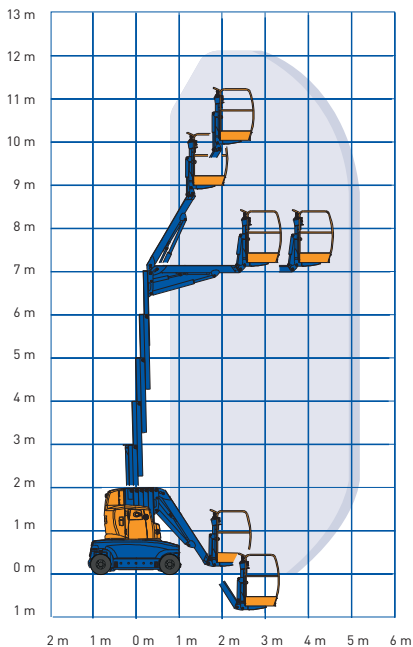

VERTICALE MAST HOOGWERKER - 120 MEJ

SPECIFICATIES

Werkhoogte (max.)	12,00 m	Hefvermogen (max.)	200 kg
Horizontaal bereik	5,22 m	Gewicht	5.300 kg
Platformafmetingen (lxb)	0,70 x 1,10 m	Transportafm. (lxbxh)	4,07 x 1,20 x 1,99 m