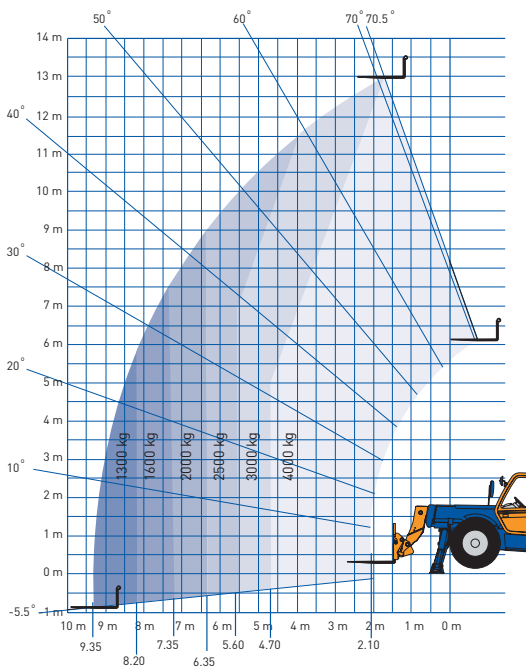

## DIESEL VERREIKER - 1340 VR

## SPECIFICATIES

Werkhoogte (max.)	13,00 m	Hefvermogen (max.)	4.000 kg
Horizontaal bereik	9,35 m	Gewicht	11.180 kg
Platformafmetingen (lxb)	n.v.t.	Transportafm. (lxbxh)	7,16 x 2,43 x 2,77 m

V-4