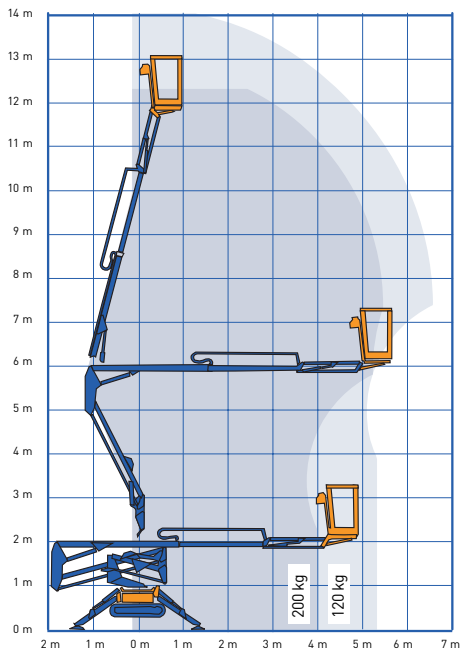

SPIN HOOGWERKER - 140 KTDCS

SPECIFICATIES

Werkhoogte (max.)	14,00 m	Hefvermogen (max.)	120-200 kg
Horizontaal bereik	7,00 m	Gewicht	1.700 kg
Platformafmetingen (lxb)	0,69 x 1,30 m	Transportafm. (lxbxh)	3,97 x 0,78/1,08 x 1,98 m

V-4