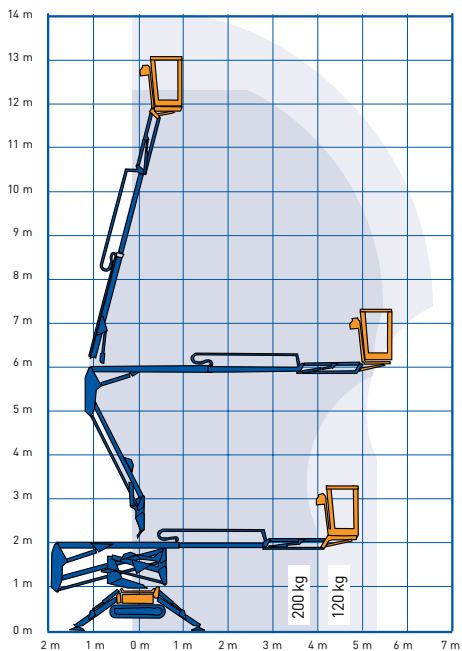

## SPIN HOOGWERKER - 140 KTDCS

## SPECIFICATIES

Werkhoogte (max.)	14,00 m	Hefvermogen (max.)	120-200 kg
Horizontaal bereik	7,00 m	Gewicht	1.700 kg
Platformafmetingen (lxb)	0,69 x 1,30 m	Transportafm. (lxbxh)	4,06 x 1,48 x 1,98 m

V-4