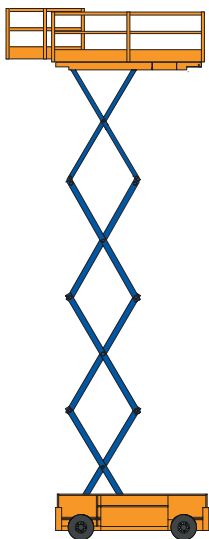

## ELEKTRISCHE SCHAAR HOOGWERKER - 140 SVE

### SPECIFICATIES

Werkhoogte (max.)	13,70 m	Hefvermogen (max.)	350 kg
Horizontaal bereik	n.v.t.	Gewicht	3.260 kg
Platformafmetingen (lxb)	2,26/3,18 x 1,16 m	Transportafm. (lxbxh)	2,80 x 1,19 x 2,54 m

V-4