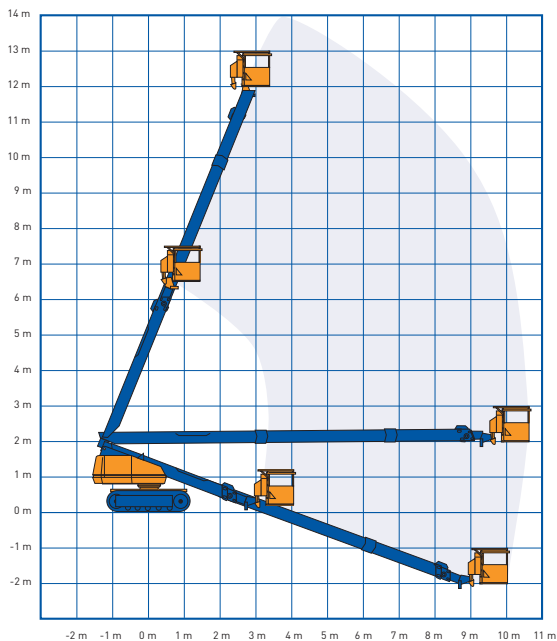

DIESEL RUPS TELESCOOP HOOGWERKER - 140 TDC

SPECIFICATIES

Werkhoogte (max.)	14,00 m	Hefvermogen (max.)	250 kg
Horizontaal bereik	10,60 m	Gewicht	7.650 kg
Platformafmetingen (lxb)	0,75 x 1,83 m	Transportafm. (lxbxh)	6,33 x 2,15 x 2,20 m

V-4