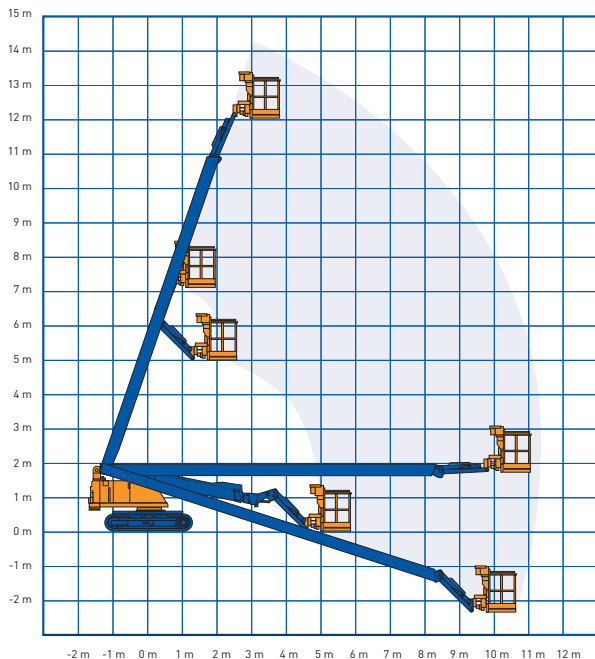

## DIESEL RUPS TELESKOOP HOOGWERKER - 140 TDCJ

## SPECIFICATIES

Werkhoogte (max.)	14,10 m	Hefvermogen (max.)	250 kg
Horizontaal bereik	11,30 m	Gewicht	8.240 kg
Platformafmetingen (lxb)	0,75 x 1,80 m	Transportafm. (lxbxh)	7,72 x 2,30 x 2,00 m

4-1