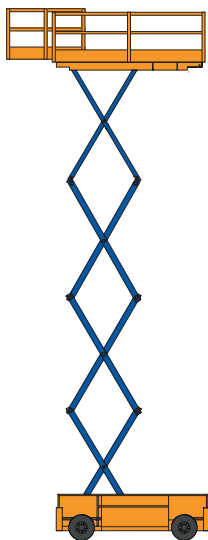

## DIESEL SCHAAR HOOGWERKER - 143 SVRD/s

### SPECIFICATIES

Werkhoogte (max.)	14,12 m	Hefvermogen (max.)	363 kg
Horizontaal bereik	n.v.t.	Gewicht	5.136 kg
Platformafmetingen (lxb)	2,79/4,31 x 1,60 m	Transportafm. (lxbxh)	3,76 x 1,75 x 2,74 m

V-4