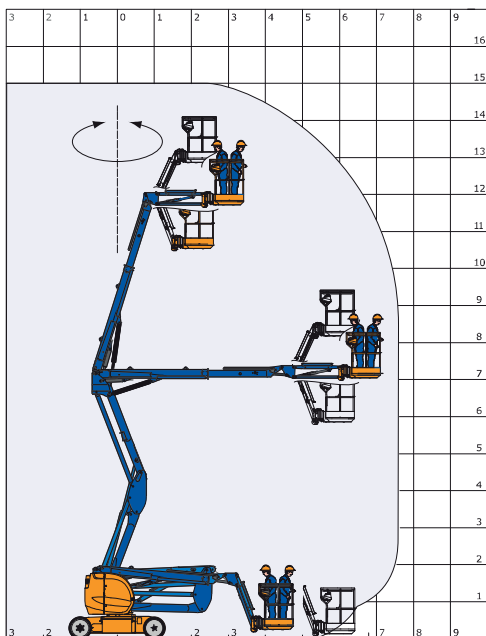

ELEKTRISCHE KNIKARM HOOGWERKER - 150 KTEJZ

SPECIFICATIES

Werkhoogte (max.)	15,00 m	Hefvermogen (max.)	200 kg
Horizontaal bereik	7,60 m	Gewicht	6.700 kg
Platformafmetingen (lxb)	0,96 x 1,20 m	Transportafm. (lxbxh)	6,05 x 1,50 x 1,97 m

V-4