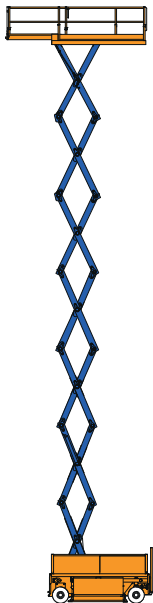

PEINEMANN

RENTAL - SALES - SERVICES

DIESEL SCHAAR HOOGWERKER - 151 SVRD/s

SPECIFICATIES

Werkhoogte (max.)	15,11 m	Hefvermogen (max.)	567 - 680 kg
Horizontaal bereik	n.v.t.	Gewicht	6.914 kg
Platformafmetingen (lxb)	2,00/3,92 x 1,22 m	Transportafm. (lxbxh)	4,88 x 2,31 x 2,39 m