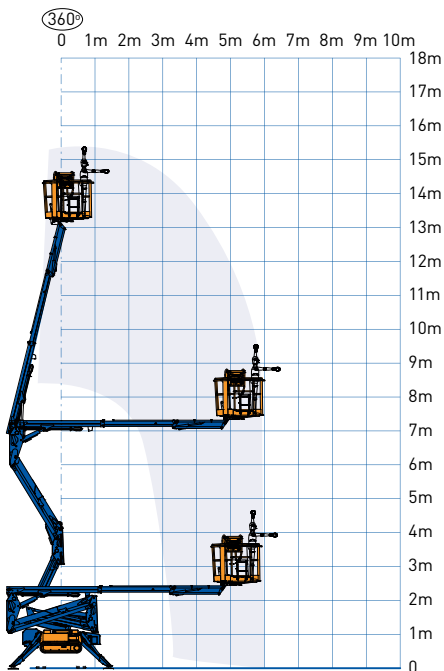

SPIN HOOGWERKER - 154 KTDCS

SPECIFICATIES

Werkhoogte (max.)	15,40 m	Hefvermogen (max.)	230 kg
Horizontaal bereik	6,60 m	Gewicht	1.940 kg
Platformafmetingen (lxb)	0,69 x 1,34 m	Transportafm. (lxbxh)	4,02 x 1,49 x 1,99 m

7-1