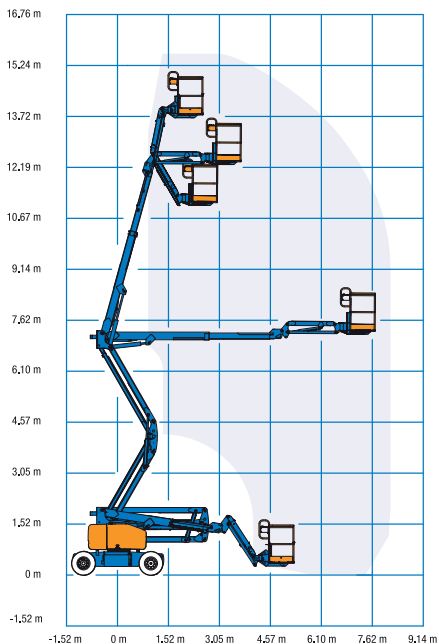

ELEKTRISCHE KNIKARM HOOGWERKER - 157 KTEJ

SPECIFICATIES

Werkhoogte (max.)	15,94 m	Hefvermogen (max.)	227 kg
Horizontaal bereik	7,65 m	Gewicht	7.394 kg
Platformafmetingen (lxb)	0,76 x 1,83 m	Transportafm. (lxbxh)	6,83 x 1,79 x 2,00 m

4-1