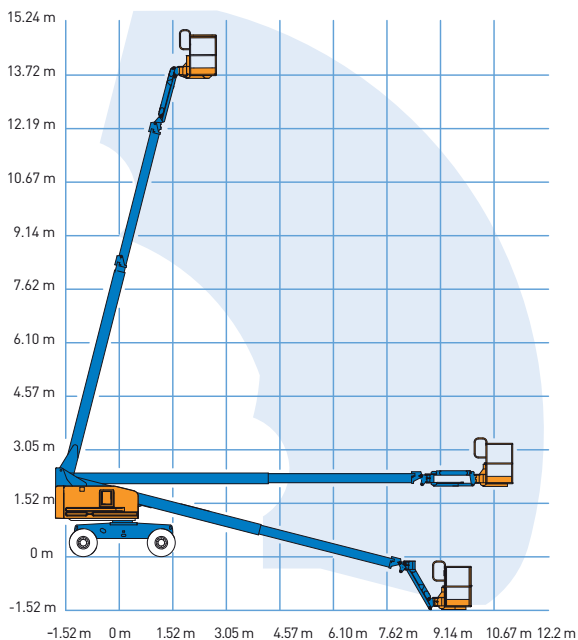

DIESEL RUPS TELESCOOP HOOGWERKER - 157 TDCJ

SPECIFICATIES

Werkhoogte (max.)	15,72 m	Hefvermogen (max.)	227 kg
Horizontaal bereik	11,18 m	Gewicht	7.927 kg
Platformafmetingen (lxb)	0,91 x 2,44 m	Transportafm. (lxbxh)	8,48 x 2,31 x 2,49 m

V-4