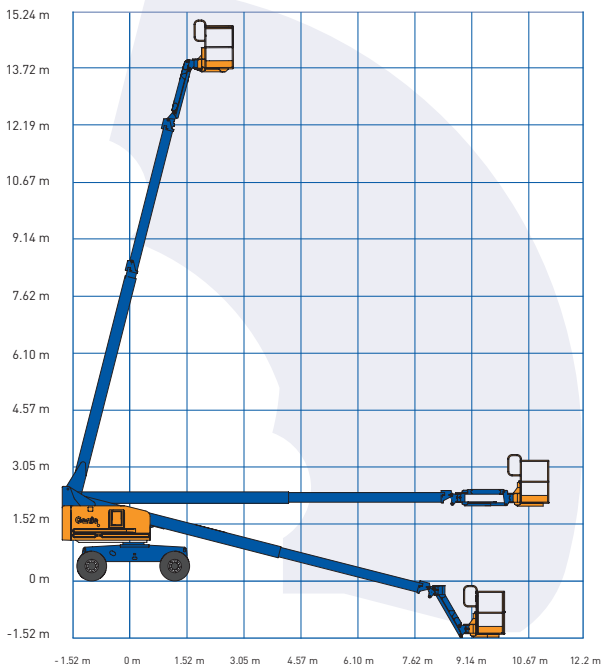

## DIESEL TELESCOOP HOOGWERKER - 157 TDJ

## SPECIFICATIES

Werkhoogte (max.)	15,72 m	Hefvermogen (max.)	227 kg
Horizontaal bereik	11,18 m	Gewicht	7.005 kg
Platvormafmetingen (lxb)	0,91 x 2,44 m	Transportafm. (lxbxh)	8,48 x 2,24 x 2,49 m

V-4