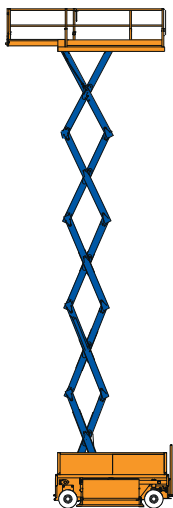

ELEKTRISCHE SCHAAR HOOGWERKER - 160 SVE

SPECIFICATIES

Werkhoogte (max.)	16,00 m	Hefvermogen (max.)	750 kg
Horizontaal bereik	n.v.t.	Gewicht	7.550 kg
Platformafmetingen (lxb)	3,38/4,88 x 1,16 m	Transportafm. (lxbxh)	3,74 x 1,20 x 3,18 m

V-4