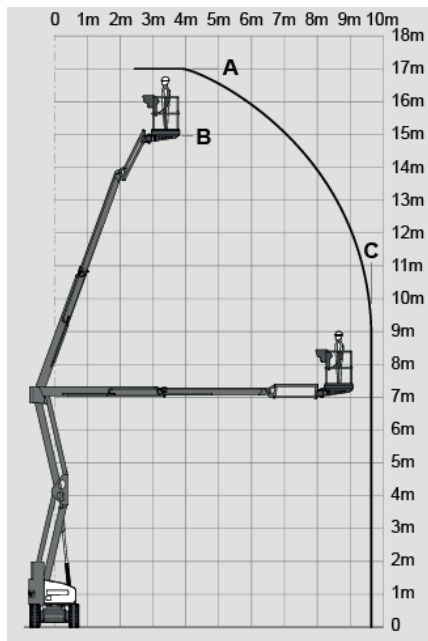

PEINEMANN

RENTAL - SALES - SERVICES

RUWTERREIN KNIKARM HOOGWERKER

170 KTDEJ Hybrid

SPECIFICATIES

| | | | |
|--------------------------|---------------|-----------------------|----------------------|
| Werkhoogte (max.) | 17,00 m | Hefvermogen (max.) | 225 kg |
| Horizontaal bereik | 9,70 m | Gewicht | 7.650 kg |
| Platformafmetingen (lxb) | 0,80 x 1,50 m | Transportafm. (lxbxh) | 6,40 x 1,50 x 1,99 m |