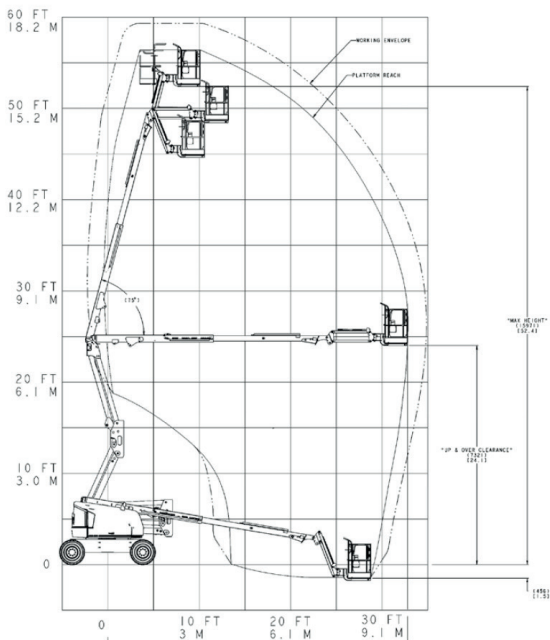

## RUWTERREIN KNIKARM HOOGWERKER

### 180 KTEJ Lithium

## SPECIFICATIES

Werkhoogte (max.)	18,00 m	Hefvermogen (max.)	250 kg
Horizontaal bereik	10,65 m	Gewicht	7.985 kg
Platformafmetingen (lxb)	0,76 x 1,83 m	Transportafm. (lxbxh)	7,77 x 2,35 x 2,27 m