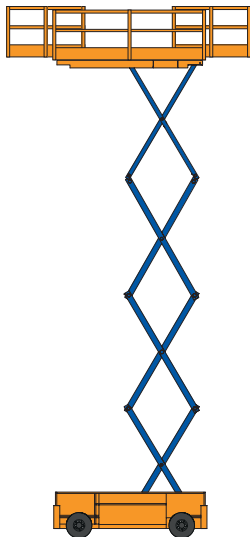

DIESEL SCHAAR HOOGWERKER - 180 SVRD/s

SPECIFICATIES

Werkhoogte (max.)	17,95 m	Hefvermogen (max.)	680 kg
Horizontaal bereik	n.v.t.	Gewicht	8.050 kg
Platformafmetingen (lxb)	3,98/7,38 x 1,83 m	Transportafm. (lxbxh)	4,88 x 2,29 x 3,15 m

V-4