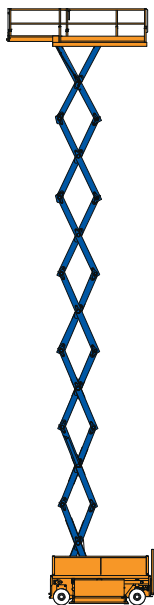

## ELEKTRISCHE SCHAAR HOOGWERKER - 188 SVE

### SPECIFICATIES

Werkhoogte (max.)	18,80 m	Hefvermogen (max.)	500 kg
Horizontaal bereik	n.v.t.	Gewicht	7.985 kg
Platformafmetingen (lxb)	3,38/4,88 x 1,16 m	Transportafm. (lxbxh)	3,74 x 1,20 x 3,40 m

V-4