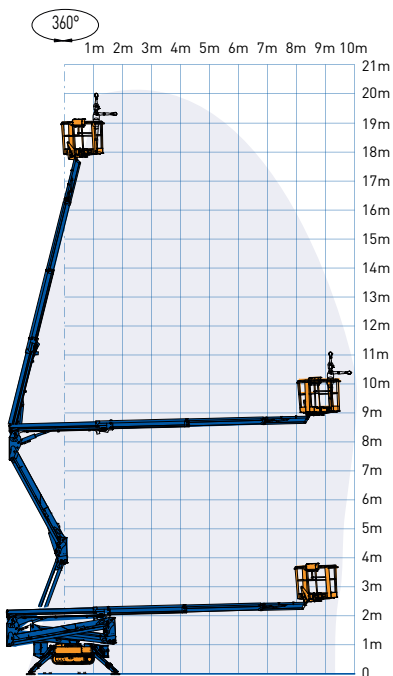

## SPIN HOOGWERKER - 200 KTDCS

## SPECIFICATIES

Werkhoogte (max.)	20,00 m	Hefvermogen (max.)	230 kg
Horizontaal bereik	9,70 m	Gewicht	2.880 kg
Platformafmetingen (lxb)	0,69 x 1,34 m	Transportafm. (lxbxh)	5,01 x 1,30 x 2,00 m

V-4