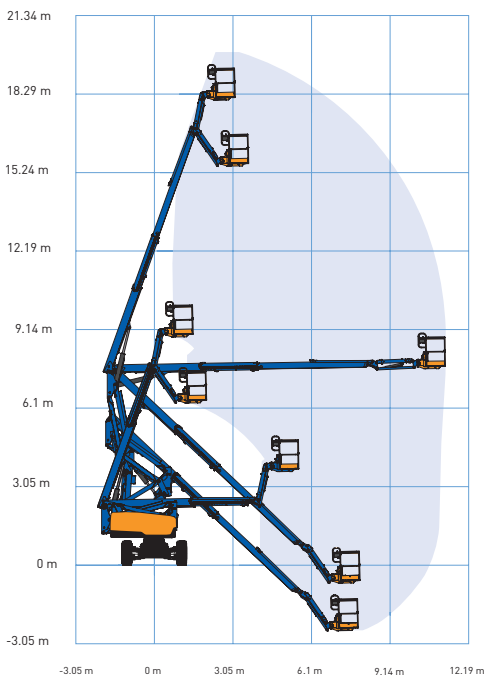

ELEKTRISCHE KNIKARM HOOGWERKER - 200 KTEJ

SPECIFICATIES

| | | | |
|--------------------------|---------------|-----------------------|----------------------|
| Werkhoogte (max.) | 20,16 m | Hefvermogen (max.) | 227 kg |
| Horizontaal bereik | 11,15 m | Gewicht | 7.530 kg |
| Platformafmetingen (lxb) | 0,91 x 2,44 m | Transportafm. (lxbxh) | 8,15 x 2,49 x 2,54 m |

V-4