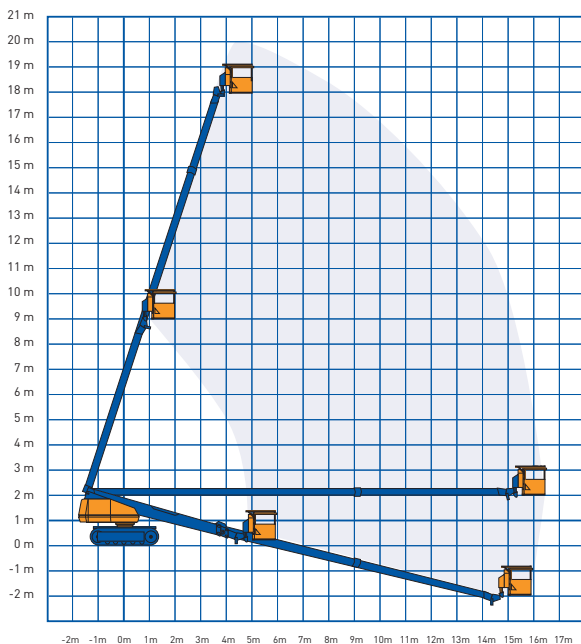

DIESEL RUPS TELESKOOP HOOGWERKER - 200 TDC

SPECIFICATIES

Werkhoogte (max.)	20,00 m	Hefvermogen (max.)	227 kg
Horizontaal bereik	16,70 m	Gewicht	12.800 kg
Platformafmetingen (lxb)	0,75 x 1,80 m	Transportafm. (lxbxh)	9,17 x 2,46 x 2,35 m