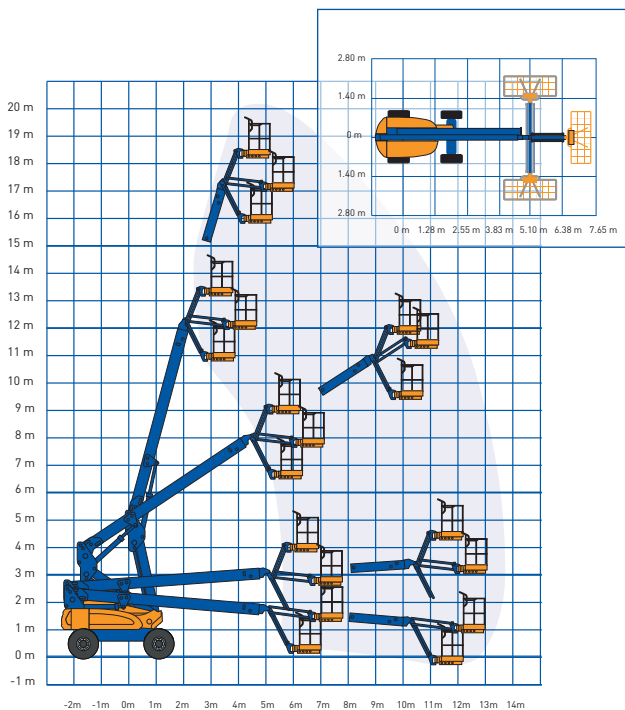

ELEKTRISCHE KNIKARM HOOGWERKER - 203 KTEJZ

SPECIFICATIES

Werkhoogte (max.)	20,39 m	Hefvermogen (max.)	230 kg
Horizontaal bereik	14,19 m	Gewicht	7.815 kg
Platformafmetingen (lxb)	0,76 x 1,83 m	Transportafm. (lxbxh)	10,15 x 2,42 x 2,54 m

4-1