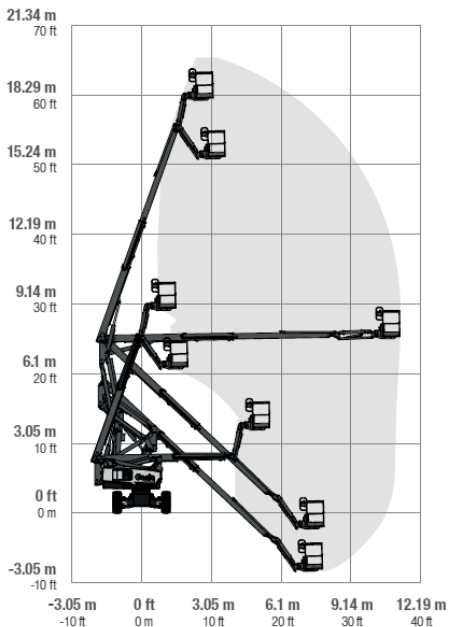

PEINEMANN

RENTAL - SALES - SERVICES

RUWTERREIN KNIKARM HOOGWERKER

209 KTDEJ Hybrid

SPECIFICATIES

Werkhoogte (max.)	20,16 m	Hefvermogen (max.)	227 kg
Horizontaal bereik	11,15 m	Gewicht	7.756 kg
Platformafmetingen (lxb)	0,91 x 2,44 m	Transportafm. (lxbxh)	6,30 x 2,49 x 2,62 m