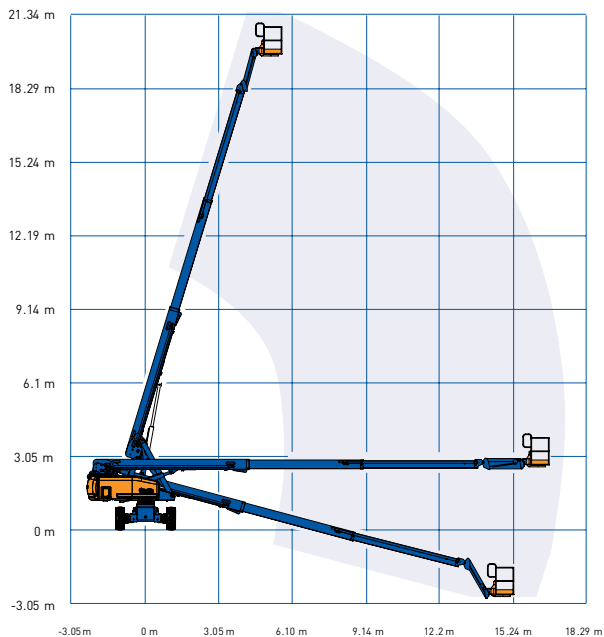

DIESEL TELESCOOP HOOGWERKER - 216 TDJ

SPECIFICATIES

Werkhoogte (max.)	21,80 m	Hefvermogen (max.)	227 kg
Horizontaal bereik	17,10 m	Gewicht	10.449 kg
Platformafmetingen (lxb)	0,91 x 2,44 m	Transportafm. (lxbxh)	9,42 x 2,49 x 2,72 m

7-4