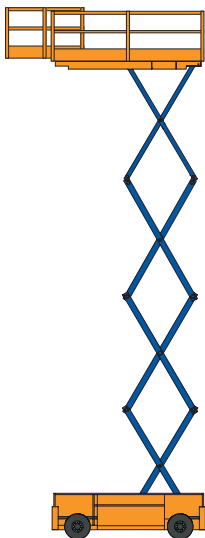

DIESEL SCHAAR HOOGWERKER - 219 SVD/s

SPECIFICATIES

Werkhoogte (max.)	21,50 m	Hefvermogen (max.)	750 kg
Horizontaal bereik	n.v.t.	Gewicht	11.990 kg
Platformafmetingen (lxb)	4,50/7,00 x 2,30 m	Transportafm. (lxbxh)	4,84 x 2,44 x 3,65 m

V-4