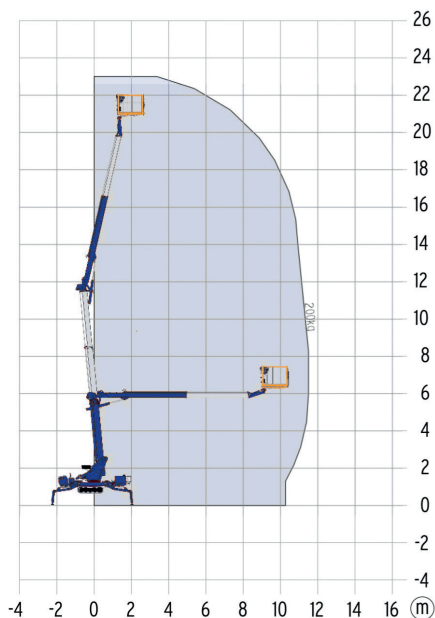

## SPIN HOOGWERKER - 230 KTDCS

## SPECIFICATIES

Werkhoogte (max.)	23,00 m	Hefvermogen (max.)	200 kg
Horizontaal bereik	11,20 m	Gewicht	2.990 kg
Platformafmetingen (lxb)	0,70 x 1,42 m	Transportafm. (lxbxh)	6,20 x 0,98 x 1,97 m

V-4