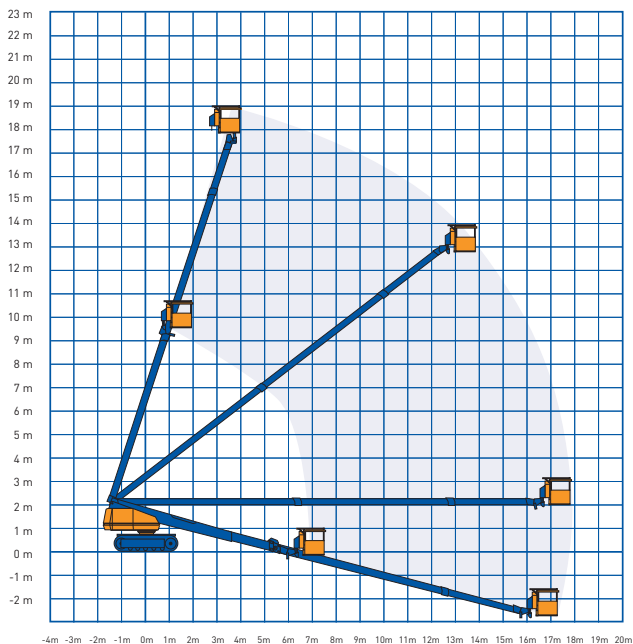

DIESEL RUPS TELESKOOP HOOGWERKER - 230 TDC

SPECIFICATIES

Werkhoogte (max.)	23,00 m	Hefvermogen (max.)	227 kg
Horizontaal bereik	17,80 m	Gewicht	15.200 kg
Platformafmetingen (lxb)	0,75 x 1,80 m	Transportafm. (lxbxh)	11,57 x 2,46 x 2,35 m

V-4