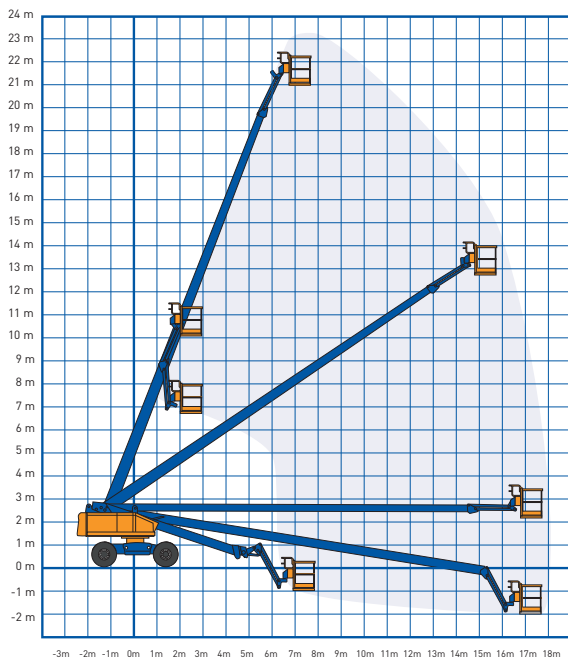

DIESEL TELESCOOP HOOGWERKER - 230 TDJ

SPECIFICATIES

Werkhoogte (max.)	23,00 m	Hefvermogen (max.)	250 kg
Horizontaal bereik	17,80 m	Gewicht	14.700 kg
Platformafmetingen (lxb)	0,75 x 2,40 m	Transportafm. (lxbxh)	11,57 x 2,43 x 2,64 m