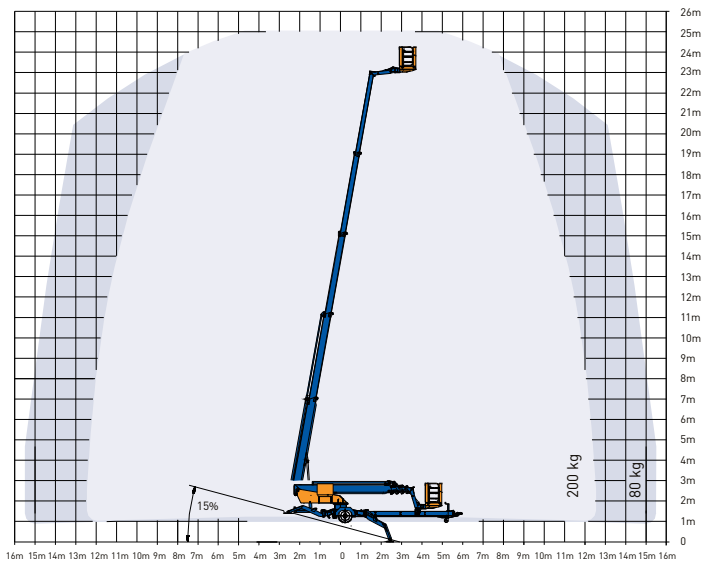

AANHANGWAGEN HOOGWERKER - 250 TA

SPECIFICATIES

Werkhoogte (max.)	25,00 m	Hefvermogen (max.)	80-200 kg
Horizontaal bereik	15,50 m	Gewicht	aanvraag
Platformafmetingen (lxb)	0,80 x 1,20 m	Transportafm. (lxbxh)	8,60 x 1,82 x 2,04 m

V-4