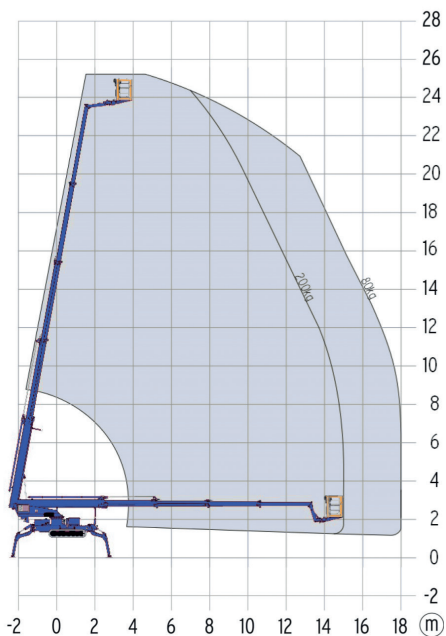

## SPIN HOOGWERKER - 250 TDCS

## SPECIFICATIES

Werkhoogte (max.)	25,20 m	Hefvermogen (max.)	80-200 kg
Horizontaal bereik	18,00 m	Gewicht	3.760 kg
Platfomafmetingen (lxb)	0,80 x 1,20 m	Transportafm. (lxbxh)	7,00 x 1,58 x 1,98 m

7-1